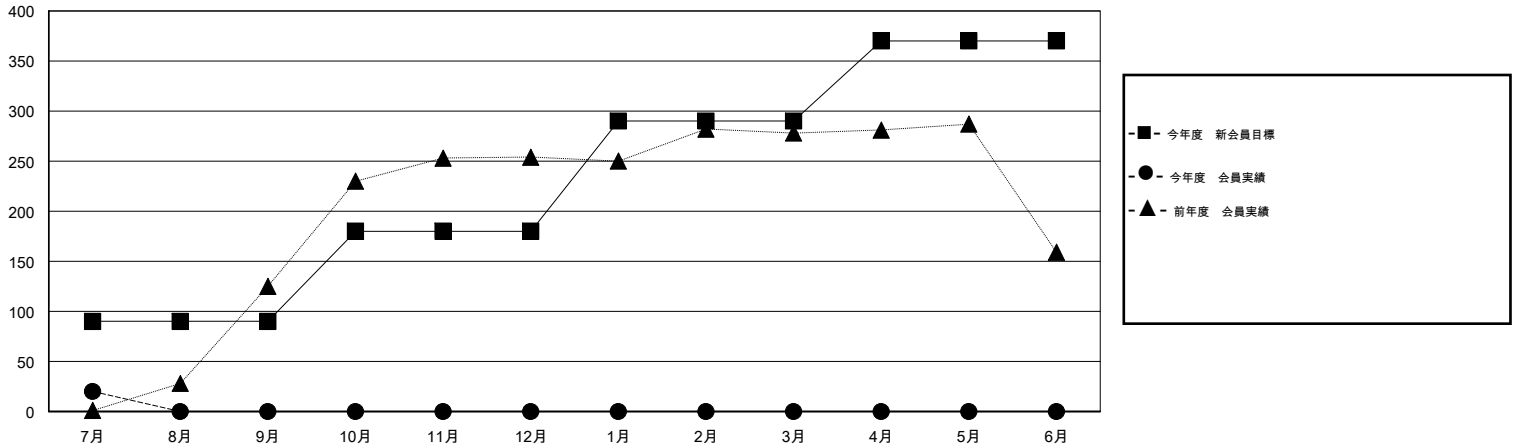

# MONTHLY MEMBERSHIP PROGRESS REPORT

District 336 D

Results as of: 7/31/2016

GMT: Masayoshi Maruyama

地域 JAPAN

GMT会則地域 5-Jap

クラブ					名				
結果: 2016-2017					結果: 2016-2017				
四半期	新クラブ目標	新クラブ	解散クラブ	純増/減	四半期	新会員目標	チャーターメン バー/新会員	退会者	純増/減
7月/8月/9月	0	0	1	-1	7月/8月/9月	90	53	33	20
10月/11月/12月	0	0	0	0	10月/11月/12月	90	0	0	0
1月/2月/3月	1	0	0	0	1月/2月/3月	110	0	0	0
4月/5月/6月	0	0	0	0	4月/5月/6月	80	0	0	0

新クラブ目標及び実績累計

会員目標及び実績累計

解散クラブ: 1	29 CLUBS OF 94 一名以上の新会員を登録	男女別
退会者		男性 2,829 (82.77%) 女性 589 (17.23%)
物故会員 4	<a href="#">健康診断データはこちら</a>	家族会員 783
クラブ解散 0		世帯主 366
その他 29		世帯主以外 417
合計 33		